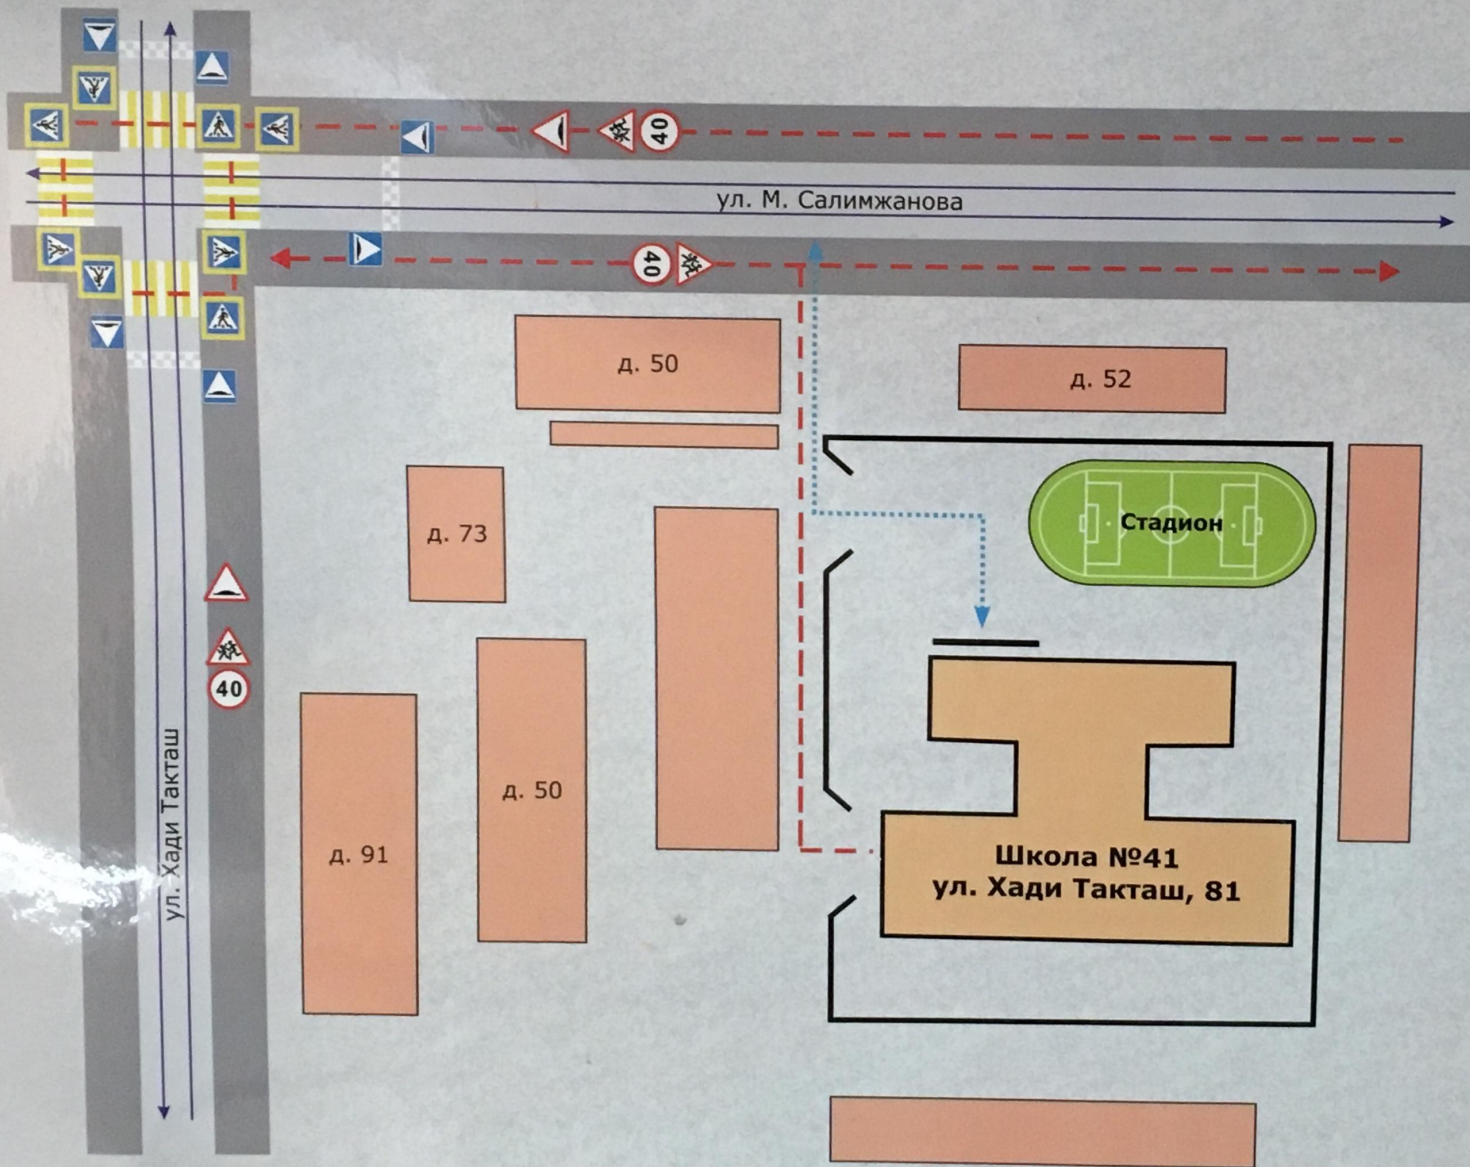

# ПЛАН-СХЕМА БЕЗОПАСНОГО МАРШРУТА ДВИЖЕНИЯ Школа №41 Вахитовского района г. Казани

-  - образовательное учреждение
-  - жилая застройка
-  - проезжая часть
-  - тротуар
-  - движение транспортных средств
-  - движение транспортных средств по территории образовательного учреждения
-  - движение детей (учеников) в (из) образовательное учреждение
-  - место разгрузки/погрузки